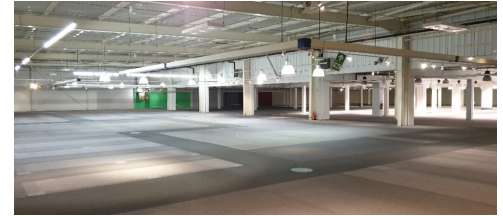

7 100 M² DE SURFACES COMMERCIALES A VENDRE

Référence : 1329

Ensemble immobilier à usage de commerce d'environ 7 100 m² divisibles en RDC et R+1 comprenant : Local sprinklé aux normes en vigueur 3 200 m² de CDAC Bureaux de 478 m² Réserve de 2 200 m² pouvant être transformer en surfaces commerciales. 170 Parkings pour l'ensemble commercial Prix de vente : 3 200 000 euros Net Vendeur Honoraires : 5% HT du prix de vente Diagnostics en cours Pour plus de renseignements, contactez ARTHUR LOYD Limoges 05.40.16.32.20 ou David GRANET au 06 47 68 36 91

Surface : 7100 m²

Disponibilité : Immédiate

Préstations :

Type de bien : Locaux commerciaux

Localisation :

Ville : Malemort-sur-Corrèze

Secteur :